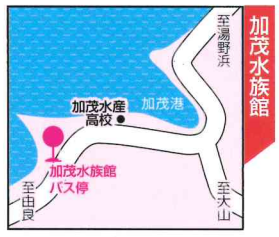

# 庄内空港シャトルバス

Shonai Airport Shuttle Bus ● 運行日

7月							8月							9月																
日	月	火	水	木	金	土	日	月	火	水	木	金	土	日	月	火	水	木	金	土										
					1	2	1	2	3	4	5	6	1	2	3	3	4	5	6	7	8	9	10	4	5	6	7	8	9	10
3	4	5	6	7	8	9	7	8	9	10	11	12	13	11	12	13	14	15	16	17	11	12	13	14	15	16	17			
10	11	12	13	14	15	16	14	15	16	17	18	19	20	18	19	20	21	22	23	24	18	19	20	21	22	23	24			
17	18	19	20	21	22	23	21	22	23	24	25	26	27	25	26	27	28	29	30	31	25	26	27	28	29	30	31			
24	25	26	27	28	29	30	28	29	30	31																				

● 運行期間 2022 **7/16(土)~9/25(日)**

● 運行時刻

シャトルバス 停留所	1便	3便
海テラスゆら磯の風・由良温泉八乙女	09:40	16:15
加茂水族館バス停	09:55着 11:30発	16:30
湯野浜温泉バス停	11:45	16:45
庄内空港	12:00	17:00

■バス乗り場  
庄内空港のバス乗り場は、到着ロビーからバス乗り場まで乗務員がご案内いたします。

ショウコウチエリカでめぐる庄内路

路線バスもICカードで乗り降りスムーズ!

おすすめ 乗合バス つるおか1日乗り放題券

鶴岡市内を走る路線バスに1日に何度でも乗り降りができる、便利でお得な乗車券です。詳しくはこちらから→

【乗換案内】乗合バス(鶴岡駅行のご案内)

湯野浜温泉発	加茂水族館発
12:15	12:26
14:15	14:26
16:00	16:11
17:15	17:26

※善宝寺経由鶴岡駅行きもございます。詳しくはこちらから

飛行機・庄内空港連絡バス  
酒田行 ご利用の方へ  
8/1日より実施予定の  
電動レンタサイクル  
300円割引券  
プレゼント!